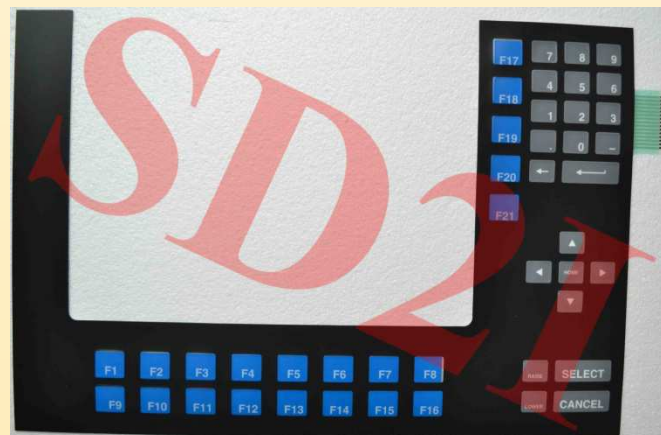

## Membrane keyboard ALLEN BRADLEY PANELVIEW 2711E-K14C6 :

### CLAV080454

<b>Model name</b>	<b>CLAV080454</b>
<b>Outline dimension</b>	<b>424mm x 287mm</b>
<b>Window dimension</b>	<b>275mm x 209mm</b>
<b>Window position</b>	<b>39mm from the left edge 0mm from the top edge</b>
<b>Key quantity</b>	<b>44</b>
<b>Length output cable</b>	<b>35mm</b>
<b>Output connector</b>	<b>Carbone 15 pts</b>
<b>Number of wires</b>	<b>15</b>
<b>Serigraphy</b>	<b>3 Colors</b>
<b>Adhesive</b>	<b>Back polyester 3M</b>